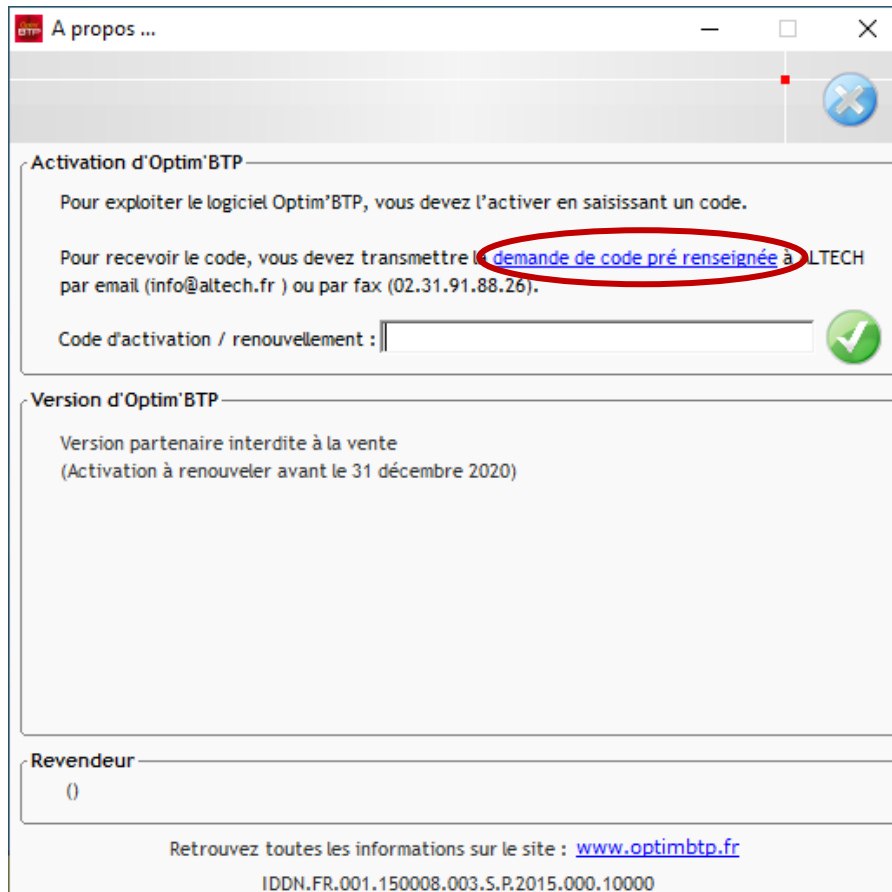

- Envoyer par mail à votre distributeur le fichier PDF qui s'affiche.