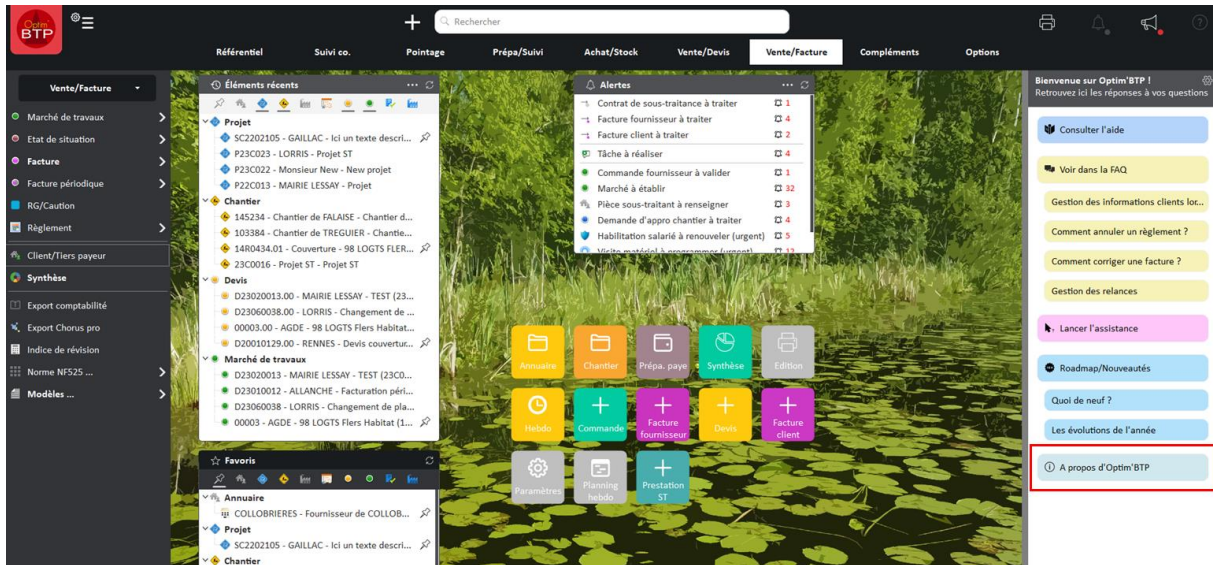

Saisir votre code d'activation

Votre distributeur vous a transmis le code d'activation. Il convient de le saisir une seule fois dans Optim'BTP.

- Pour cela, cliquer sur le bouton « A propos d'Optim'BTP » ou sur le lien apparu en haut de l'écran.