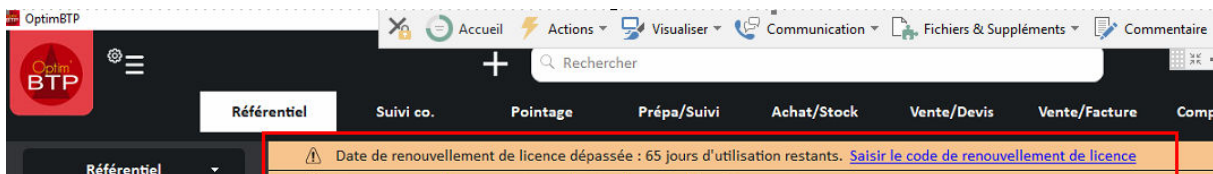

## Obtenir votre code d'activation

Dans Optim'BTP, l'utilisation et le renouvellement du contrat de maintenance sont soumis à un code d'activation annuel.

Vous avez 3 mois après la date de renouvellement pour faire votre demande de code sans être bloqué.

- Cliquer sur le bouton « A propos d'Optim'BTP » ou sur le lien apparu en haut de l'écran.

The screenshot displays the Optim'BTP software interface. In the left sidebar, under the 'Vente/Facture' section, the link 'A propos d'Optim'BTP' is highlighted with a red box. At the bottom of the interface, a warning message is visible: 'Date de renouvellement de licence dépassée : 65 jours d'utilisation restants. Saisir le code de renouvellement de licence'. The main workspace shows a dashboard with various project and alert lists, and a central grid of action buttons.

- Cliquer sur "[demande de code pré renseignée](#)". Le code pré-rempli est lié au poste à partir duquel on génère le Pdf.

- Envoyer par mail à votre distributeur le fichier PDF qui s'affiche.

## Saisir votre code d'activation

Votre distributeur vous a transmis le code d'activation. Il convient de le saisir une seule fois dans Optim'BTP.

- Pour cela, cliquer sur le bouton « A propos d'Optim'BTP » ou sur le lien apparu en haut de l'écran.